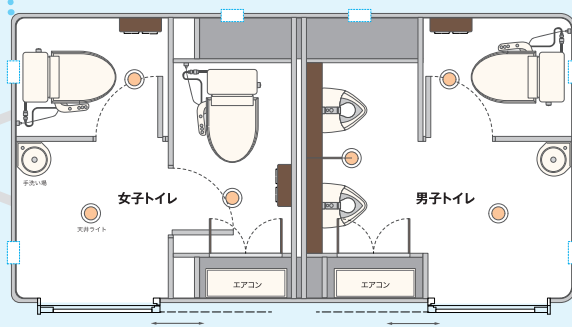

必要な時に、必要な場所へ
快適・水洗トイレトレーラー

コストをできるだけ抑えて、
平時でも使える
水洗トイレを導入したい方に
オススメ !!

4.3mの中に男女別の 水洗式トイレとエアコン付き

中に入ると移動可能なトレーラーであることを忘れてしまうほど快適な空間。給排水直結型のウォシュレット付き水洗式トイレで、平時も通常のトイレとしてご利用可能です。また、エアコンも付いているので夏の暑い日も冬の寒い日も快適にトイレをご利用いただくことができます。

*このトイレは上下水道との接続、外部からの電気配線が必要です。

清潔な空間・快適な室内

スペック

サイズ: W:2,180mm x L:4,240mm(けん引部分1,350mm) x H:2,598mm
 ※全長は、けん引部を含めた5,590mmとなります。

内部仕様

[男性室] トイレブース 1室 / 男性小便器 2台 / ミラー付洗面台 1台 / エアコン 1基

[女性室] トイレブース 2室 / ミラー付洗面台 1台 / エアコン 1基

外部仕様

外付け階段: 2台 / トイレマークのピクトグラム

移動型トイレの悩みを解決した 3.0mタイプ トイレトレーラー もあります!

- 水 不要
- 汲み取り 不要
- 外部電源 不要
- けん引免許 不要

水不要・汲み取り不要・外部電源不要・けん引免許不要で
 どこでも移動・設置ができるオフグリッドなトイレトレーラーです。
 「自動ラップ式トイレ」を搭載し、災害時にもすぐ使えます。

● トイレトレーラーにオリジナルのラッピングも可能です。 ※ ラッピングについてはお問い合わせフォームからご相談ください。 ●