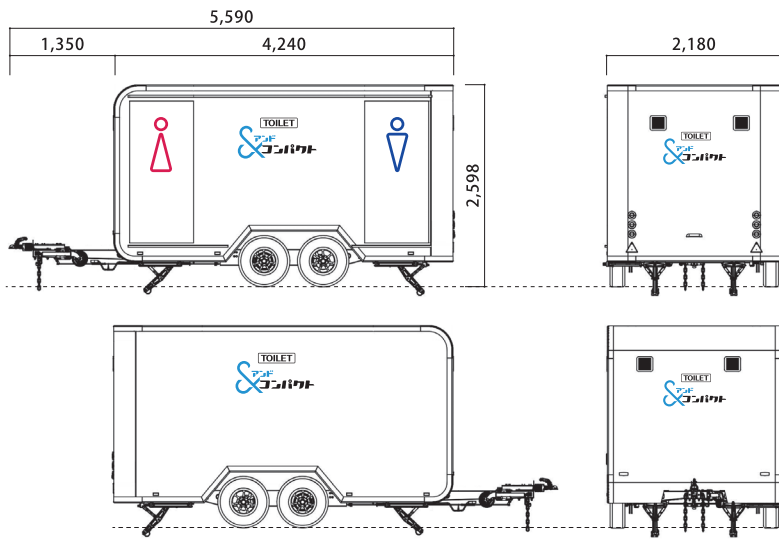

必要な時に、必要な場所へ
快適・水洗トイレトレーラー

コストをできるだけ抑えて、
平時でも使える
水洗トイレを導入したい方に
オススメ !!

4.3mの中に男女別の 水洗式トイレとエアコン付き

中に入ると移動可能なトレーラーであることを忘れてしまうほど快適な空間。給排水直結型のウォシュレット付き水洗式トイレで、平時も通常のトイレとしてご利用可能です。また、エアコンも付いているので夏の暑い日も冬の寒い日も快適にトイレをご利用いただくことができます。

*このトイレは上下水道との接続、外部からの電気配線が必要です。

清潔な空間・快適な室内

スペック

サイズ: W:2,180mm x L:4,240mm(けん引部分1,350mm) x H:2,598mm
 ※全長は、けん引部を含めた5,590mmとなります。

内部仕様

[男性室] トイレブース 1室 / 男性小便器 2台 / ミラー付洗面台 1台 / エアコン 1基

[女性室] トイレブース 2室 / ミラー付洗面台 1台 / エアコン 1基

外部仕様

外付け階段: 2台 / トイレマークのピクトグラム

移動型トイレの悩みを解決した 3.0mタイプ トイレトレーラー もあります!

- 水 不要
- 汲み取り 不要
- 外部電源 不要
- けん引免許 不要

水不要・汲み取り不要・外部電源不要・けん引免許不要で
 どこでも移動・設置ができるオフグリッドなトイレトレーラーです。
 「自動ラップ式トイレ」を搭載し、災害時にもすぐ使えます。

● トイレトレーラーにオリジナルのラッピングも可能です。 ※ ラッピングについてはお問い合わせフォームからご相談ください。 ●